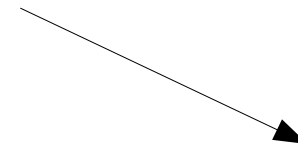

Câble d'alimentation extrêmement fin relié à un boîtier situé sous la peau, derrière l'oreille.

Cellules photoréceptrices (bâtonnets et cônes) endommagées

Rétine artificielle mini-puce électronique de **3 mm**, composée de **1 500 pixels** qui réagissent à la lumière et stimulent le nerf optique grâce à des micro-électrodes.

Evolution : Indiquer l'heure

John Harrison

Miniaturisation
des horloges...

Plus pratique

« Bague »

Aujourd'hui

*1/4 des Français remplacent leur
montre par le smartphone....*

De l'influence du smartphone