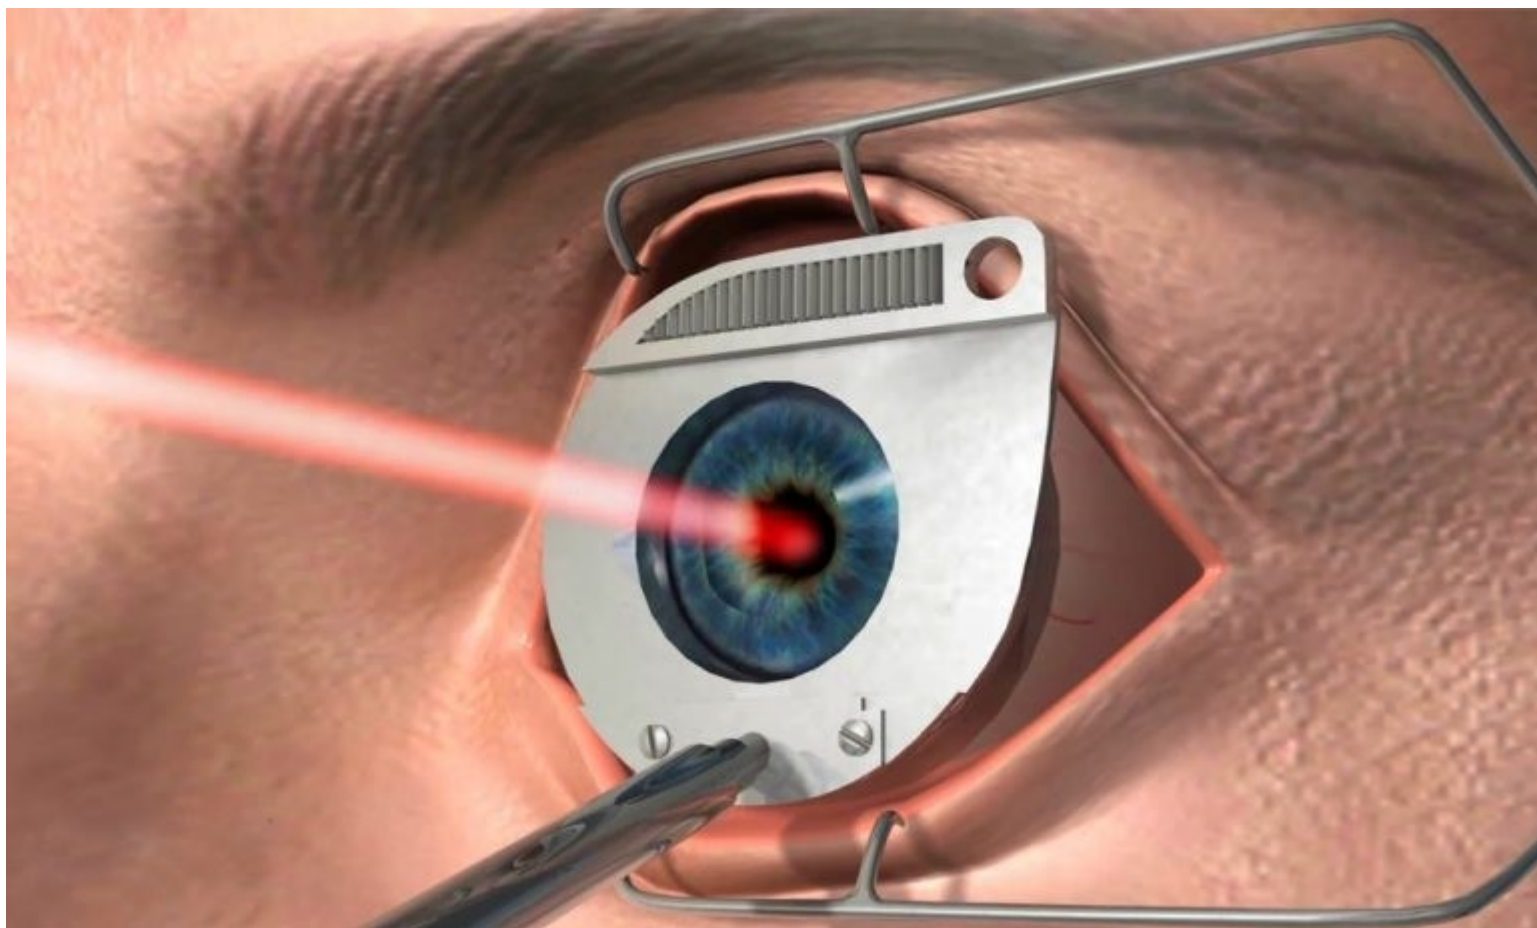

Chirurgie

Pas toujours faisable ou efficace