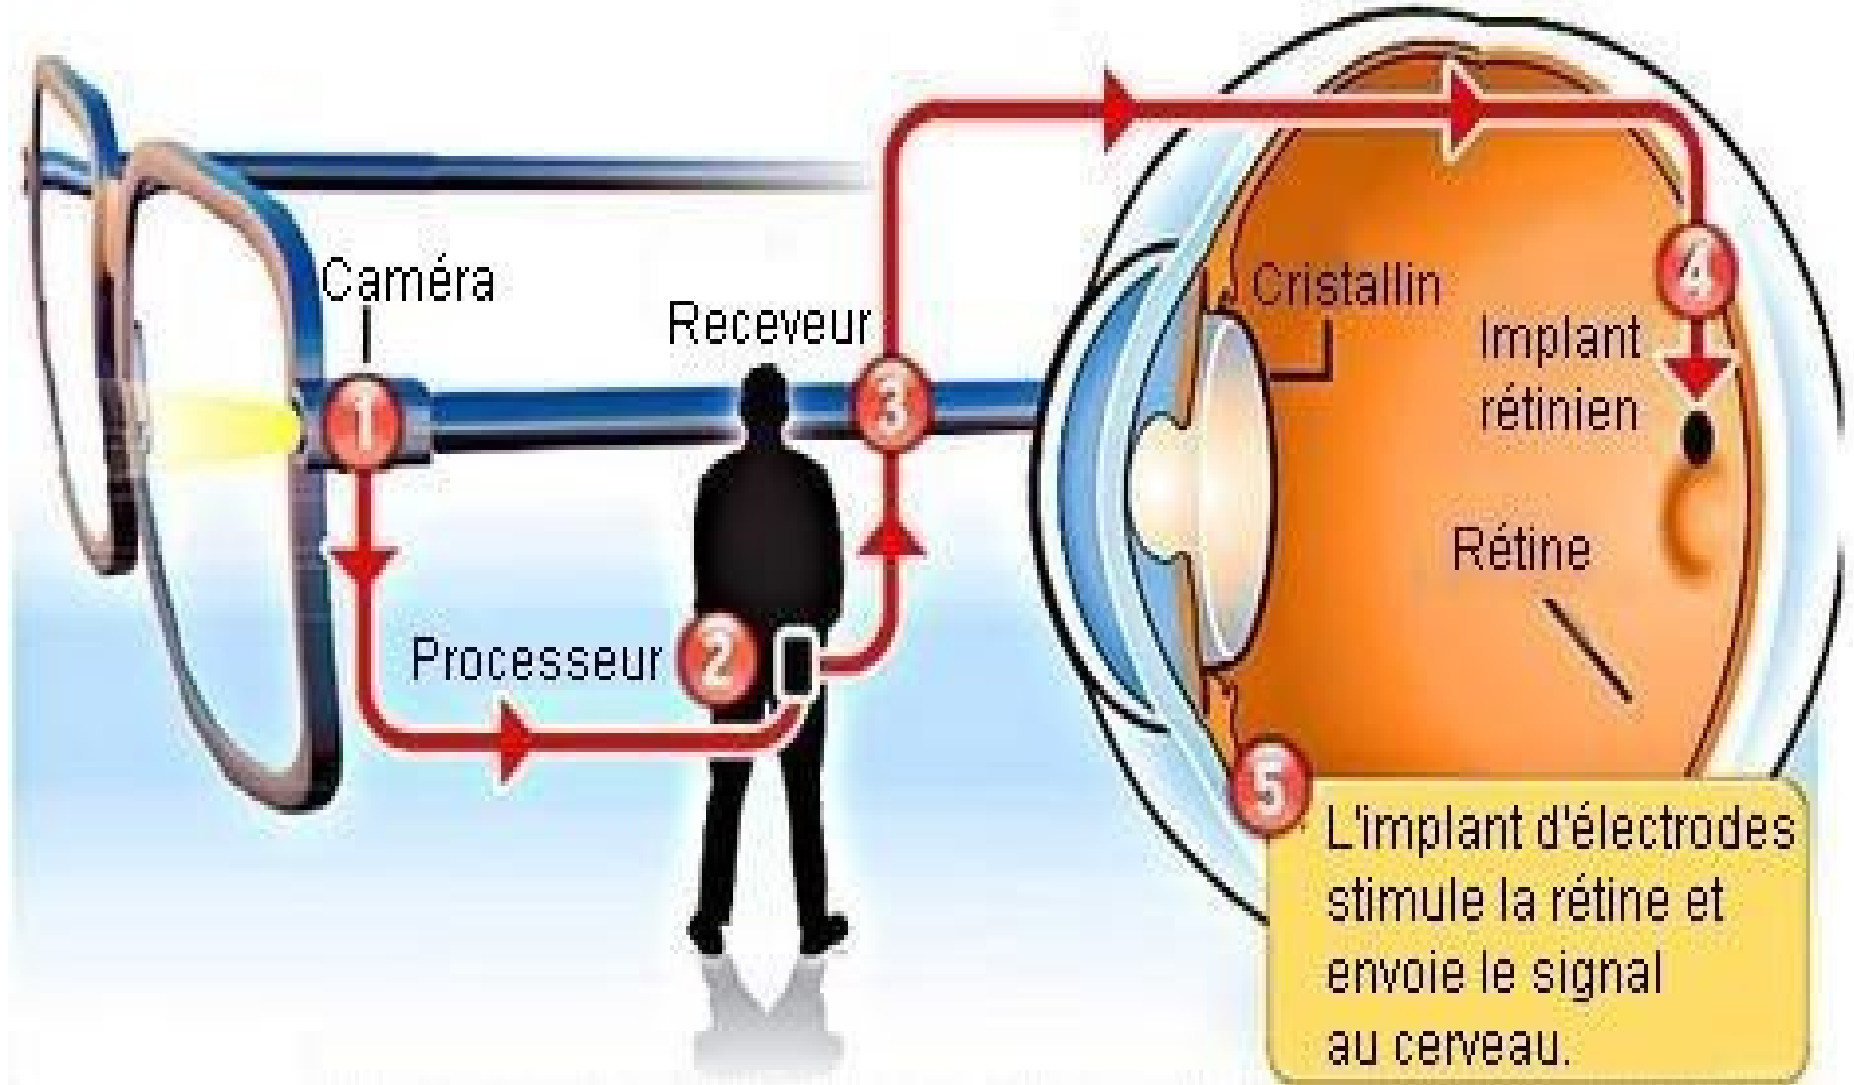

Science fiction

Star trek 1984

Évolution au cours des épisodes

2018

Une rétine artificielle testée avec succès

2 patients anglais, aveugles depuis plusieurs années, ont retrouvé une perception partielle de la vue grâce à l'implantation de rétines artificielles.

Câble d'alimentation extrêmement fin relié à un boîtier situé sous la peau, derrière l'oreille.

Cellules photoréceptrices (bâtonnets et cônes) endommagées

Rétine artificielle mini-puce électronique de **3 mm**, composée de **1 500 pixels** qui réagissent à la lumière et stimulent le nerf optique grâce à des micro-électrodes.