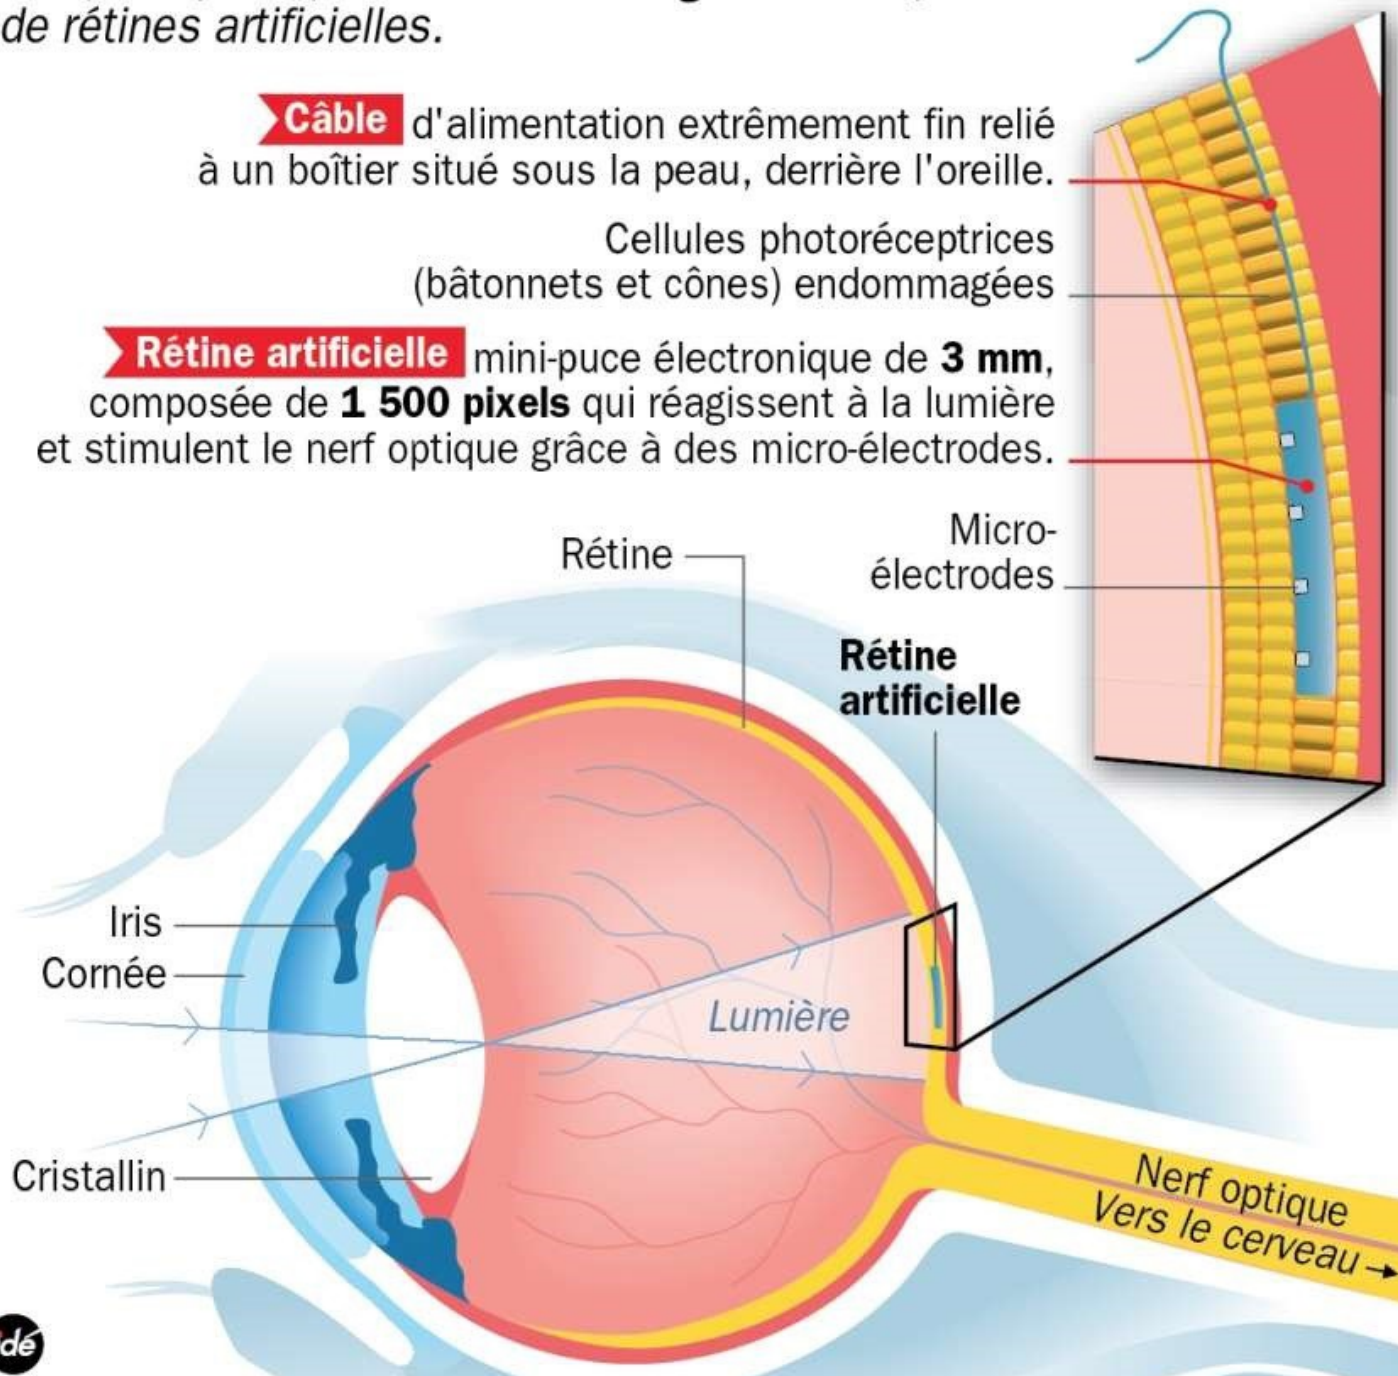

Science fiction

Star trek 1984

Évolution au cours des épisodes

2018

Une rétine artificielle testée avec succès

2 patients anglais, aveugles depuis plusieurs années, ont retrouvé une perception partielle de la vue grâce à l'implantation de rétines artificielles.

Câble d'alimentation extrêmement fin relié à un boîtier situé sous la peau, derrière l'oreille.

Cellules photoréceptrices (bâtonnets et cônes) endommagées

Rétine artificielle mini-puce électronique de **3 mm**, composée de **1 500 pixels** qui réagissent à la lumière et stimulent le nerf optique grâce à des micro-électrodes.